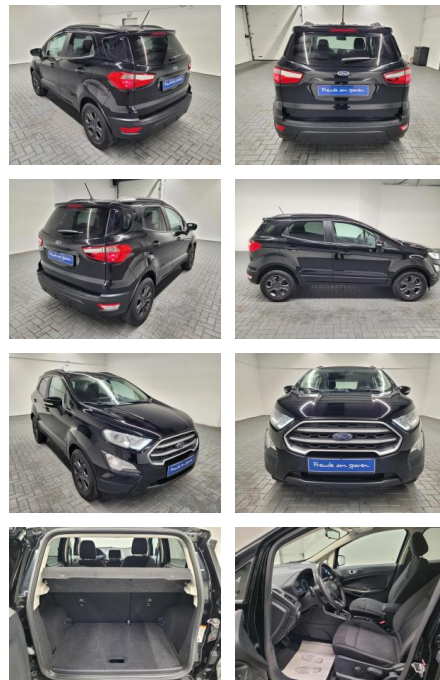

Ford EcoSport "Navi/SHZ/Scheibenzhg./Kam

AM35-26307 **Angebotsnr.:**

Erstzulassung:	Kilometer:	Farbe:	Leistung:	Kraftstoffart:
23.01.2019	82.150		92 kW / 125 PS	Benzin

PREIS	FINANZIERUNGSBEISPIEL	
17.730 €	Laufzeit: 60 Monate Anzahlung: 30 % Basis-Finanzierung:* Mtl. Rate: Zielraten-Finanzierung:** 114 €	* Basisfinanzierung: Anzahlung: 5.319 Euro, Laufzeit: 60 Monate, Nettodarlehen: 12.411 Euro, Gesamtbetrag: 19.589 Euro, Zinssätze: 5.83% Sollz. (gebunden), 5.99% eff. ** Zielratenfinanzierung: Anzahlung: 5.319 Euro, Laufzeit: 60 Monate, Nettodarlehen: 12.411 Euro, Zielrate: 8.865 Euro, Gesamtbetrag: 20.916 Euro, Zinssätze: 5.83% Sollz. (gebunden), 5.99% eff., Vermittlung für: Santander Consumer Bank Repräsentatives Beispiel gem. § 17 Abs. 4 PAngV. Diese Finanzierungsangebote sind Beispiele. Gerne ermitteln wir für Sie Ihr individuelles Angebot.

- Multifunktionslenkrad
- Mittelarmlehne vorne
- ---SICHERHEIT---
- Doppelairbag
- Seitenairbags
- Kopfairbags
- Knieairbag
- Gurtstraffer hinten
- Isofix-Kindersitzbefestigung
- Kopfstützen hinten (3x)
- ---ASSISTENZSYSTEME---
- ABS
- ESP
- Antriebsschlupfregelung (Traktionskontrolle)
- Notrufsystem
- Start-Stop-Automatik
- Berganfahrassistent
- ---AUDIO UND KOMMUNIKATION---
- Navigation mit Farbdisplay und Touchscreen

- Touchscreen
- Tuner/Radio
- USB-Anschluss
- Android Auto
- Apple CarPlay
- Sprachsteuerung
- Bluetooth-Schnittstelle
- Freisprecheinrichtung
- ---LICHT UND SICHT---
- Nebelscheinwerfer
- LED Tagfahrlicht
- Leaving-Home- und Coming-Home-Funktion
- ---EXTERIEUR---
- Dachreling
- 16 Zoll Alufelgen
- 5-türig
- Metalliclackierung
- Abgedunkelte Scheiben
- ---INTERIEUR---
- Bordcomputer
- Winterpaket