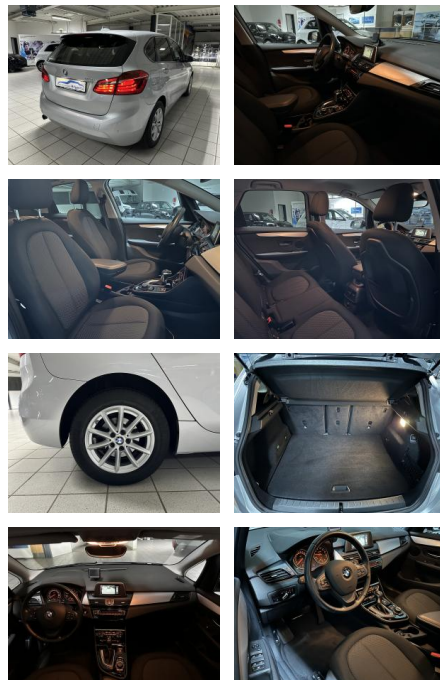

AH00-5491X30Angebotsnr.:

Erstzulassung:	Kilometer:	Farbe:	Leistung:	Kraftstoffart:
20.10.2016	71.358	Silber	100 kW / 136 PS	Benzin

PREIS
15.620 €

FINANZIERUNGSBEISPIEL

Laufzeit: 60 Monate Anzahlung: 30 %
Basis-Finanzierung:* Mtl. Rate:
Zielraten-Finanzierung:** **101 €**