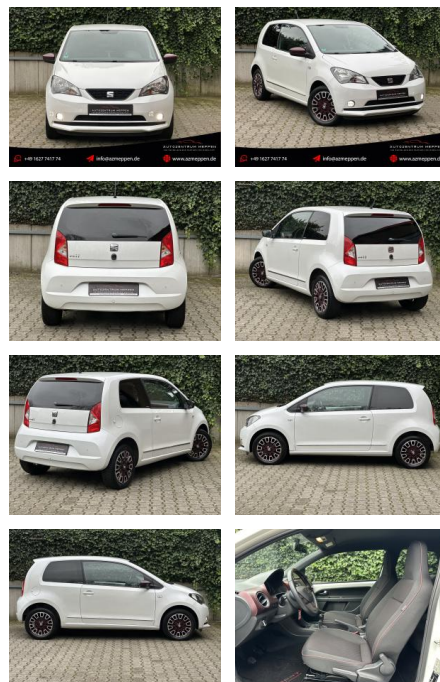

Seat Mii 1.0 Chic Ecomotive by Mango *Navi*Sitzh...

AM65-KK2411-Argo-0651r..

Erstzulassung:	Kilometer:	Farbe:	Leistung:	Kraftstoffart:
23.12.2015	71.000	Weiß	44 kW / 60 PS	Benzin

PREIS	FINANZIERUNGSBEISPIEL
8.710 €	Laufzeit: 60 Monate Anzahlung: 30 %
	Basis-Finanzierung:* Mtl. Rate:
	Zielraten-Finanzierung:** Mtl. 56 €