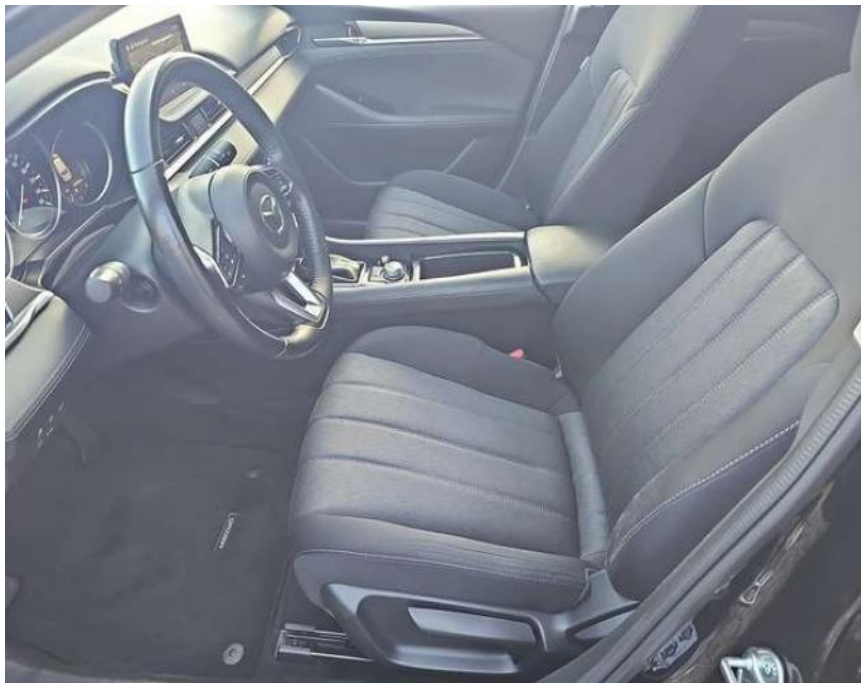

Ihr Ansprechpartner

Herr Eugen Savin
E-Mail: info@richter-annweiler.de
Telefon: 06346 30 88 90

Auto Richter GmbH
Landauer Str. 63 - 76855 Annweiler - Tel.: 06346 / 30 88 90

Mazda 6 EXCLUSIVE +ACC+360°Kamera+Voll-LED

AK34-14_15650Angebotsnr.:

Erstzulassung:	Kilometer:	Farbe:	Leistung:	Kraftstoffart:
01.03.2019	41.390	Schwarz	121 kW / 165 PS	Benzin

PREIS
24.730 €

FINANZIERUNGSBEISPIEL
Laufzeit: 60 Monate   Anzahlung: 30 %
Basis-Finanzierung:*   Mtl. Rate:
Zielraten-Finanzierung:** **159 €**

* Basisfinanzierung: Anzahlung: 7.419 Euro, Laufzeit: 60 Monate, Nettodarlehen: 17.311 Euro, Gesamtbetrag: 27.322 Euro, Zinssätze: 5.83% Sollz. (gebunden), 5.99% eff.
** Zielratenfinanzierung: Anzahlung: 7.419 Euro, Laufzeit: 60 Monate, Nettodarlehen: 17.311 Euro, Zielrate: 12.365 Euro, Gesamtbetrag: 29.174 Euro, Zinssätze: 5.83% Sollz. (gebunden), 5.99% eff.,
Vermittlung für: Santander Consumer Bank
Repräsentatives Beispiel gem. § 17 Abs. 4 PAngV. Diese Finanzierungsangebote sind Beispiele. Gerne ermitteln wir für Sie Ihr individuelles Angebot.

Ausstattung

Weiteres

- Lenksäule (Lenkrad) längsverstellbar
  Dynamische Stabilitätskontrolle (DSC)
  Fahrassistenten-System:
  Fahrdynamikregelung G-Vectoring Control
  Antriebsart: Frontantrieb
  Fahrassistenten-System: Berganfahrhilfe
  Schadstoffarm nach Abgasnorm Euro 6d-TEMP Start/Stop-Anlage (i-Stop)
  Karosserie: 5-türig Getriebe Automatik - (6-Stufen) Motor 2
- 0 Ltr. - 121 kW KAT Dachantenne
  Außenspiegel elektr. anklappbar
  Außenspiegel elektr. verstell- und heizbar
- beide Fahrassistenten-System:
  Auspark-Assistent Fahrassistenten-System:
  Spurwechselassistent Plus (BSM)
  Außenspiegel Wagenfarbe 3. Bremsleuchte
  6 Lautsprecher Adaptive
  Geschwindigkeits-Regelanlage (Tempomat)

- 3-Speichen Lenkrad heizbar Lenksäule (Lenkrad) höhenverstellbar
  Lichtassistent (Coming Home)
  Leaving Home) LM-Felgen 7
- 5x17 Make-up-Spiegel beleuchtet
  Mittelarmlehne hinten Multi-Commander
  Multi-Info-Display Multimediabuchse
  AUX-IN Navigationssystem:
  SD-Karten-Navigation Nebelscheinwerfer
  LED Notbrems-Warnblinkautomatik (ESS)
  Parkbremse elektrisch Radioempfang digital (DAB) Reifendruck-Kontrollsystem
  Reifen-Reparaturkit Rückfahrkamera
  Rücksitz-Klappsystem (Karakuri-System)
  Rücksitzlehne geteilt/klappbar
  Schalt-/Wählhebelgriff Leder
  Scheibenwischer mit Regensensor
  Scheinwerfer LED Seitenairbag vorn
  Seitenscheiben hinten und Heckscheibe abgedunkelt Sicherheitsgurte vorn
  höhenverstellbar Sitz vorn links hö

STÄNDIG ÜBER 15.000 FAHRZEUGE IM BESTAND!