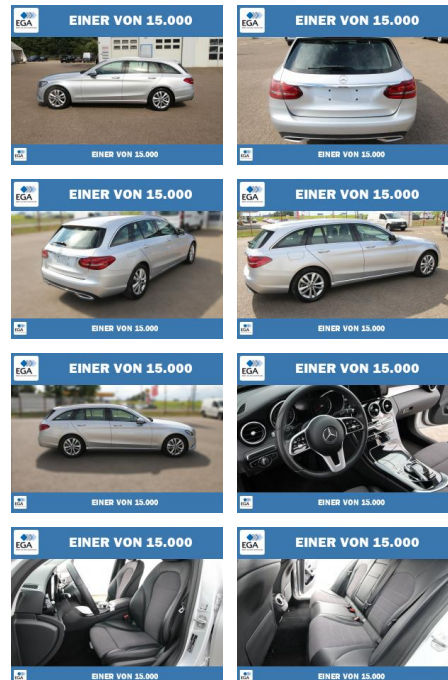

## Mercedes-Benz C 180 T Avantgarde LED+NAVI+KAMERA

PW01-97204-001 Angebotsnr.:

## EINER VON 15.000

Erstzulassung:	Kilometer:	Farbe:	Leistung:	Kraftstoffart:
01.01.2019	78.217	Silber	115 kW / 156 PS	Benzin

PREIS	FINANZIERUNGSBEISPIEL
<b>19.840 €</b>	Laufzeit: 60 Monate      Anzahlung: 30 % Basis-Finanzierung:*      Mtl. Rate: Zielraten-Finanzierung:** <b>128 €</b>