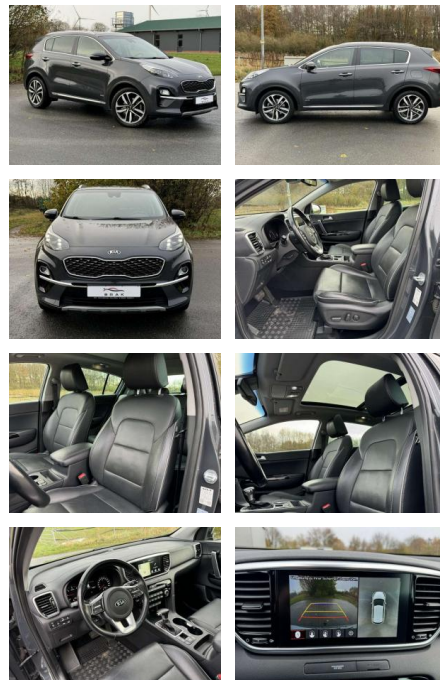

## Kia Sportage Platinum Edition 4WD NAVI LED

KB06-9675    **Angebotsnr.:**

| Erstzulassung: | Kilometer: | Farbe: | Leistung:       | Kraftstoffart: |
|----------------|------------|--------|-----------------|----------------|
| 01.10.2019     | 72.933     |        | 136 kW / 185 PS | Benzin         |