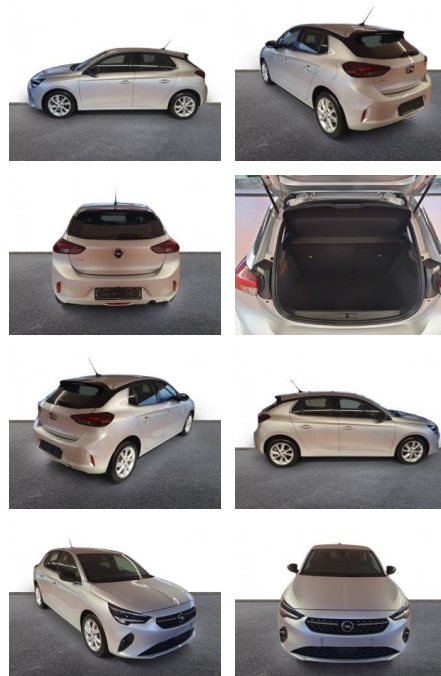

AH32-P405521Angebotsnr.:

Erstzulassung:	Kilometer:	Farbe:	Leistung:	Kraftstoffart:
01.03.2023	36.538	Silber	74 kW / 101 PS	Benzin

PREIS
16.740 €

FINANZIERUNGSBEISPIEL

Laufzeit: 60 Monate Anzahlung: 30 %
 Basis-Finanzierung:* Mtl. Rate:
 Zielraten-Finanzierung:** **108 €**