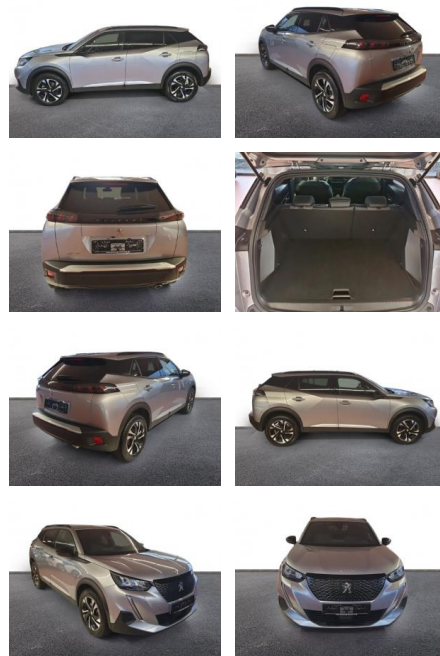

## Peugeot 2008 Allure Pack 1.5 BlueHDi 130

AH32-PJ72079 **Angebotsnr.:**

Erstzulassung:	Kilometer:	Farbe:	Leistung:	Kraftstoffart:
01.08.2023	30.247	Grau	96 kW / 131 PS	Diesel

**PREIS**  
**23.440 €**