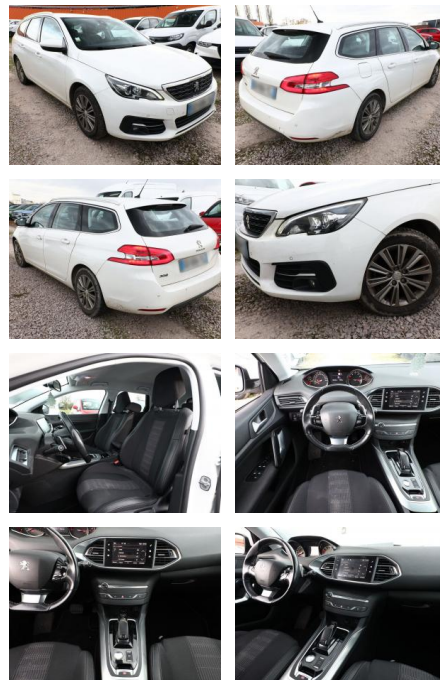

AT27-GW-AGL 1276 Anzebotsnr.:

Erstzulassung:	Kilometer:	Farbe:	Leistung:	Kraftstoffart:
06.10.2020	74.150	Weiß	96 kW / 131 PS	Benzin

PREIS
15.440 €

FINANZIERUNGSBEISPIEL
 Laufzeit: 60 Monate Anzahlung: 30 %
 Basis-Finanzierung:* Mtl. Rate:
 Zielraten-Finanzierung:** Mtl. Rate: **99 €**