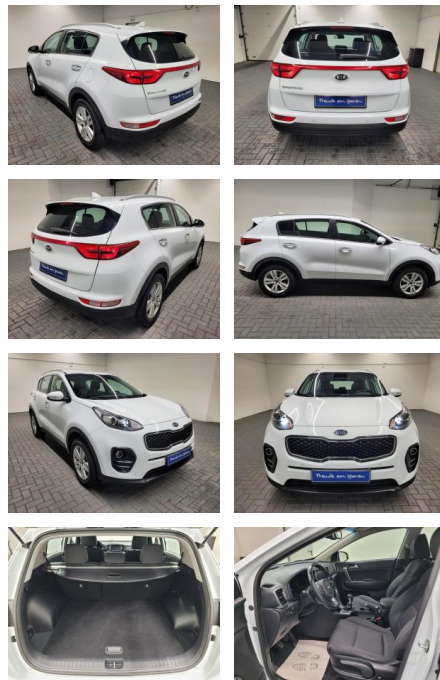

Kia Sportage "Navi/SHZ/LHZ/PDC/Kam/17""LM"

AM35-29507 **Angebotsnr.:**

Erstzulassung:	Kilometer:	Farbe:	Leistung:	Kraftstoffart:
03.01.2018	57.600		97 kW / 132 PS	Benzin

PREIS
23.860 €

FINANZIERUNGSBEISPIEL
Laufzeit: 60 Monate Anzahlung: 30 %
Basis-Finanzierung:* Mtl. Rate:
Zielraten-Finanzierung:** **154 €**