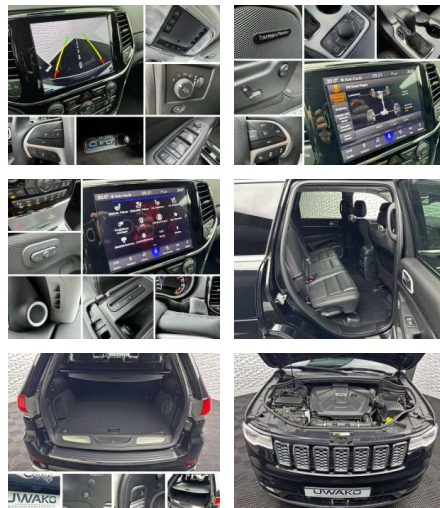

Jeep Grand Cherokee GRAND CHEROKEE SUMMIT

UW00-181663077 Gebotsnr.:

Erstzulassung:	Kilometer:	Farbe:	Leistung:	Kraftstoffart:	Verbr. komb.	CO2-Emission	CO2-Klasse (WLTP)
01.08.2020	62.876	Schwarz	184 kW / 250 PS	Benzin	7,0 l/100km	212 g/km	G