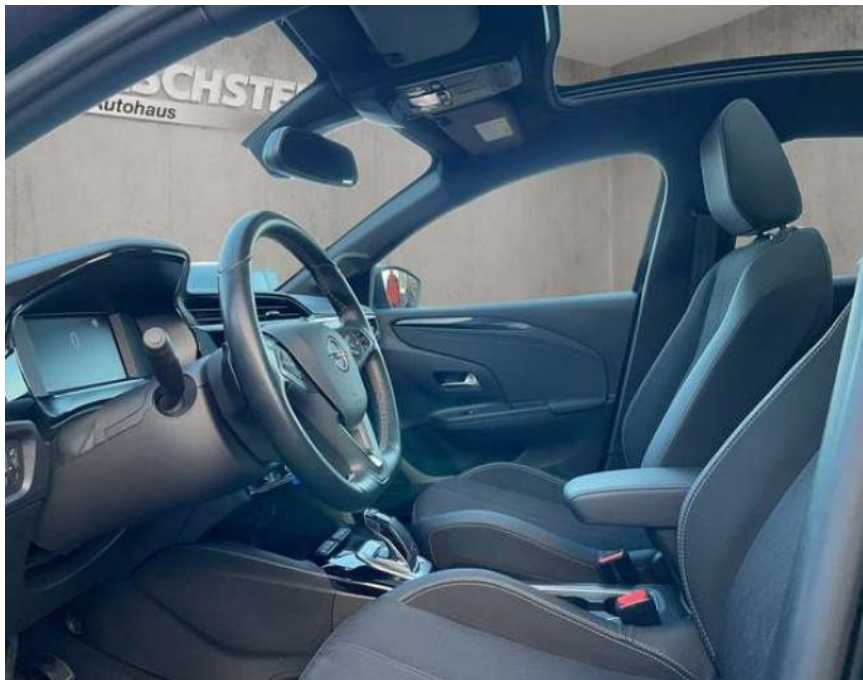

Ihr Ansprechpartner

Herr Denis Müsch
E-Mail: savin@richter-annweiler.de
Telefon: 06346 30 88 90

Auto Richter GmbH
Landauer Str. 63 - 76855 Annweiler - Tel.: 06346 / 30 88 90

Opel Corsa ++LED+Tempomat+R.Kamera++

AK34-13_15573Angebotsnr.:

Erstzulassung:	Kilometer:	Farbe:	Leistung:	Kraftstoffart:
01.05.2022	21.341	Schwarz	74 kW / 101 PS	Benzin

PREIS
19.220 €

FINANZIERUNGSBEISPIEL
Laufzeit: 60 Monate   Anzahlung: 30 %
Basis-Finanzierung:*   Mtl. Rate:
Zielraten-Finanzierung:** **124 €**

* Basisfinanzierung: Anzahlung: 5.766 Euro, Laufzeit: 60 Monate, Nettodarlehen: 13.454 Euro, Gesamtbetrag: 21.235 Euro, Zinssätze: 5.83% Sollz. (gebunden), 5.99% eff.
** Zielratenfinanzierung: Anzahlung: 5.766 Euro, Laufzeit: 60 Monate, Nettodarlehen: 13.454 Euro, Zielrate: 9.610 Euro, Gesamtbetrag: 22.674 Euro, Zinssätze: 5.83% Sollz. (gebunden), 5.99% eff.,

Vermittlung für: Santander Consumer Bank
Repräsentatives Beispiel gem. § 17 Abs. 4 PAngV. Diese Finanzierungsangebote sind Beispiele. Gerne ermitteln wir für Sie Ihr individuelles Angebot.

Ausstattung

Weiteres

- Scheinwerfer LED Sitzheizung vorn Rückfahrkamera mit 180° Umgebungsansicht Panoramadach (Glas) DAB-Tuner (Radioempfang digital) LM-Felgen 7x17 (5-Doppelspeichen)
- Bicolor
- (Black) Geschwindigkeits-Regelanlage (Tempomat) inkl. Geschwindigkeits-Begrenzeranlage Fahrassistenten-System: Spurhalteassistent Fahrassistenten-System: Verkehrszeichenerkennung Fahrassistenten-System: Müdigkeitserkennungs-Sensor Isofix-Aufnahmen für Kindersitz an Beifahrersitz Isofix-Aufnahmen für Kindersitz an Rücksitz Bremsassistent Parkpilotsystem hinten Nebelscheinwerfer LED Wärmeschutzverglasung hinten abgedunkelt (Solar-Protect)

- Hill Start Assist) Fahrassistenten-System: Fernlichtassistent Farbdisplay (7 Zoll) Fensterheber elektrisch vorn + hinten Fensterheber vorn elektr. mit Einklemmschutz Gepäckraumbeleuchtung (LED) Geschwindigkeits-Regelanlage (Tempomat) Getriebe Automatik - mit Start-/Stop (8-Stufen) Heckleuchten LED Heckscheibenwischer Innenausstattung: Dekorleisten Silber / Schwarz (Grau) Innenspiegel mit Abblendautomatik Karosserie: 5-türig Klimaautomatik Kopf-Airbag-System Kraftstofftank 40 Ltr. Lenkrad (Sport/Leder - 3-Speichen • unten abgeflacht) mit Multifunktion Lenksäule (Lenkrad) verstellbar Leseleuchten vorn (2) Leuchtweitenregelung Metallic-/Mineraleffekt-Lackierung Mittelarmlehne vorn mit Ablagefach Motor 1