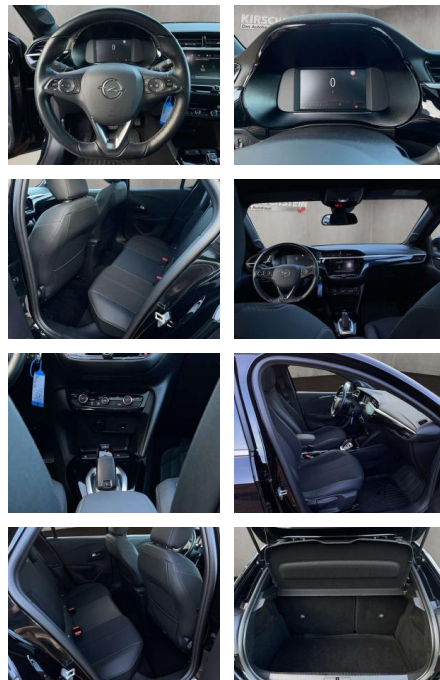

Ihr Ansprechpartner

Herr Denis Müsch
E-Mail: savin@richter-annweiler.de
Telefon: 06346 30 88 90

Auto Richter GmbH
Landauer Str. 63 - 76855 Annweiler - Tel.: 06346 / 30 88 90

Opel Corsa ++LED+Tempomat+R.Kamera++

AK34-13_15573Angebotsnr.:

Erstzulassung:	Kilometer:	Farbe:	Leistung:	Kraftstoffart:
01.05.2022	21.341	Schwarz	74 kW / 101 PS	Benzin

PREIS
19.220 €

FINANZIERUNGSBEISPIEL
Laufzeit: 60 Monate   Anzahlung: 30 %
Basis-Finanzierung:*   Mtl. Rate:
Zielraten-Finanzierung:** **124 €**

* Basisfinanzierung: Anzahlung: 5.766 Euro, Laufzeit: 60 Monate, Nettodarlehen: 13.454 Euro, Gesamtbetrag: 21.235 Euro, Zinssätze: 5.83% Sollz. (gebunden), 5.99% eff.
** Zielratenfinanzierung: Anzahlung: 5.766 Euro, Laufzeit: 60 Monate, Nettodarlehen: 13.454 Euro, Zielrate: 9.610 Euro, Gesamtbetrag: 22.674 Euro, Zinssätze: 5.83% Sollz. (gebunden), 5.99% eff.,

Vermittlung für: Santander Consumer Bank
Repräsentatives Beispiel gem. § 17 Abs. 4 PAngV. Diese Finanzierungsangebote sind Beispiele. Gerne ermitteln wir für Sie Ihr individuelles Angebot.

Ausstattung

Weiteres

- Scheinwerfer LED Sitzheizung vorn Rückfahrkamera mit 180° Umgebungsansicht Panoramadach (Glas) DAB-Tuner (Radioempfang digital) LM-Felgen 7x17 (5-Doppelspeichen)
- Bicolor
- (Black) Geschwindigkeits-Regelanlage (Tempomat) inkl. Geschwindigkeits-Begrenzeranlage Fahrassistenten-System: Spurhalteassistent Fahrassistenten-System: Verkehrszeichenerkennung Fahrassistenten-System: Müdigkeitserkennungs-Sensor Isofix-Aufnahmen für Kindersitz an Beifahrersitz Isofix-Aufnahmen für Kindersitz an Rücksitz Bremsassistent Parkpilotsystem hinten Nebelscheinwerfer LED Wärmeschutzverglasung hinten abgedunkelt (Solar-Protect)

- Hill Start Assist) Fahrassistenten-System: Fernlichtassistent Farbdisplay (7 Zoll) Fensterheber elektrisch vorn + hinten Fensterheber vorn elektr. mit Einklemmschutz Gepäckraumbeleuchtung (LED) Geschwindigkeits-Regelanlage (Tempomat) Getriebe Automatik - mit Start-/Stop (8-Stufen) Heckleuchten LED Heckscheibenwischer Innenausstattung: Dekorleisten Silber / Schwarz (Grau) Innenspiegel mit Abblendautomatik Karosserie: 5-türig Klimaautomatik Kopf-Airbag-System Kraftstofftank 40 Ltr. Lenkrad (Sport/Leder - 3-Speichen • unten abgeflacht) mit Multifunktion Lenksäule (Lenkrad) verstellbar Leseleuchten vorn (2) Leuchtweitenregelung Metallic-/Mineraleffekt-Lackierung Mittelarmlehne vorn mit Ablagefach Motor 1