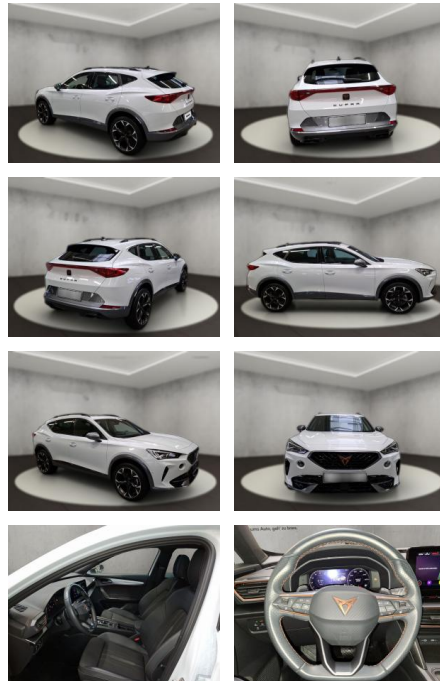

Erstzulassung:	Kilometer:	Farbe:	Leistung:	Kraftstoffart:
12.06.2023	28.662	Weiß	110 kW / 150 PS	Benzin

PREIS
29.420 €

FINANZIERUNGSBEISPIEL

Laufzeit: 60 Monate Anzahlung: 30 %
 Basis-Finanzierung:* Mtl. Rate:
 Zielraten-Finanzierung:** **1.189 €**