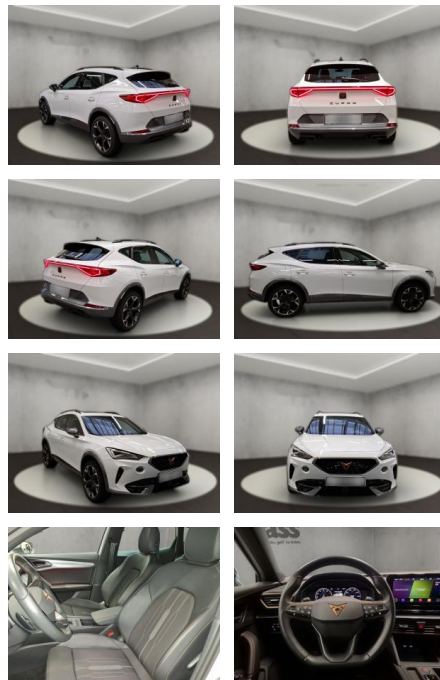

## Cupra Formentor

AH54-11712 **Angebotsnr.:**

Erstzulassung:	Kilometer:	Farbe:	Leistung:	Kraftstoffart:
19.06.2023	18.932	Weiß	110 kW / 150 PS	Benzin

PREIS	FINANZIERUNGSBEISPIEL	
<b>29.530 €</b>	Laufzeit: 60 Monate      Anzahlung: 30 % Basis-Finanzierung:*      Mtl. Rate: Zielraten-Finanzierung:** <b>190 €</b>	* Basisfinanzierung: Anzahlung: 8.859 Euro, Laufzeit: 60 Monate, Nettodarlehen: 20.671 Euro, Gesamtbetrag: 32.625 Euro, Zinssätze: 5.83% Sollz. (gebunden), 5.99% eff. ** Zielratenfinanzierung: Anzahlung: 8.859 Euro, Laufzeit: 60 Monate, Nettodarlehen: 20.671 Euro, Zielrate: 14.765 Euro, Gesamtbetrag: 34.837 Euro, Zinssätze: 5.83% Sollz. (gebunden), 5.99% eff., Vermittlung für: Santander Consumer Bank Repräsentatives Beispiel gem. § 17 Abs. 4 PAngV. Diese Finanzierungsangebote sind Beispiele. Gerne ermitteln wir für Sie Ihr individuelles Angebot.