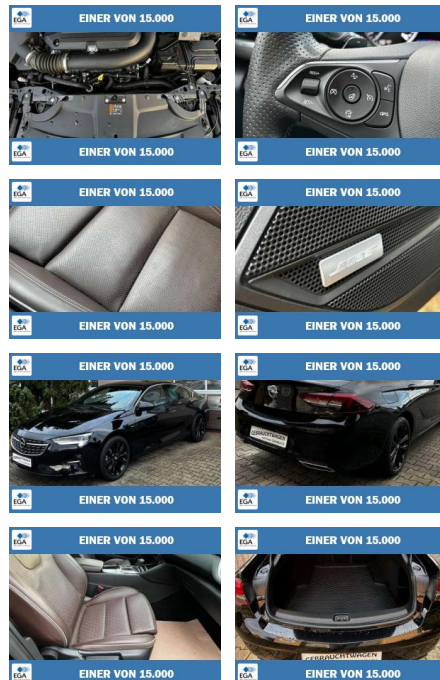

GA03-24230 **Angebotsnr.:**

Erstzulassung:	Kilometer:	Farbe:	Leistung:	Kraftstoffart:	Verbr. komb.	CO2-Emission	CO2-Klasse (WLTP)
01.12.2021	40.246	Schwarz	147 kW / 200 PS	Benzin	7,5 l/100km	171 g/km	F

Ausstattung

Weiteres

- sofort lieferbar Fahrzeugbeschreibung: Fahrzeugnummer 24230 GTÜ Zustandsbericht vor Auslieferung 1.Hand Servicehistorie vollständig Inspektion Neu vor Auslieferung nach Herstellervorgaben TÜV AU Neu vor Auslieferung 12 Monate Reparaturkostenversicherung inklusive Ausstattung: Highlights Winterreifen auf Leichtmetallfelgen 17 Zoll Anhängerkupplung Kugelkopf schwenkbar Diebstahlwarnanlage Elektrische Schnellheizung Quickheat Fahrassistenzsystem: Park-Assistent inkl. automatischem Einparken Innovations Paket 2: HeadUp Display • ACC Tempomat • Autonomer Notbremsassistent mit Frontkamera Leichtmetallfelgen 18 Zoll mit Sommerbereifung Metalllackierung