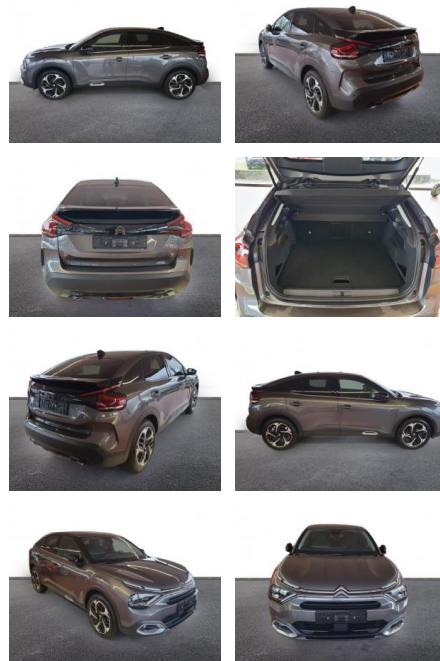

## Citroën C4 Shine 1.2 PureTech 130 HUD Navi 360

AH32-PE056750 **Angebotsnr.:**

Erstzulassung:	Kilometer:	Farbe:	Leistung:	Kraftstoffart:
01.09.2023	15.576	Grau	96 kW / 131 PS	Benzin

**PREIS**  
**19.830 €**