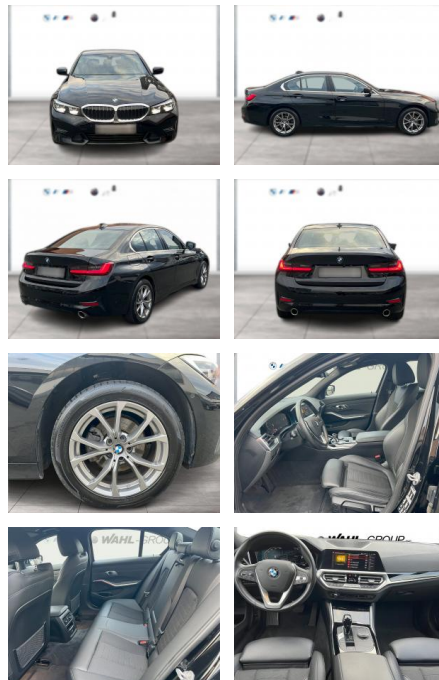

WG09-231193 Angebotsnr.:

BMW PREMIUM SELECTION
 GEBRAUCHTE AUTOMOBILE

Erstzulassung:	Kilometer:	Farbe:	Leistung:	Kraftstoffart:
01.10.2021	73.345	Schwarz	140 kW / 190 PS	Diesel

PREIS
34.350 €

FINANZIERUNGSBEISPIEL