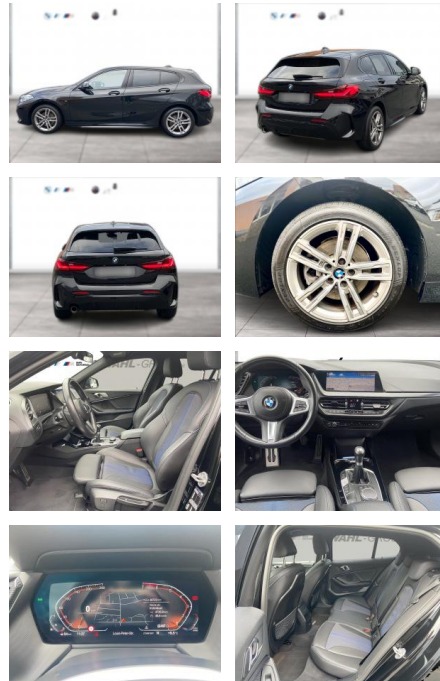

Ihr Ansprechpartner

Herr Eugen Savin

E-Mail: info@richter-annweiler.de

Telefon: 06346 30 88 90

Auto Richter GmbH
Landauer Str. 63 - 76855 Annweiler - Tel.: 06346 / 30 88 90

BMW 118i M Sport LED Navi PDC DAB SHZ

WG09-232775 Angebotsnr.:

Erstzulassung:	Kilometer:	Farbe:	Leistung:	Kraftstoffart:
01.10.2021	28.722	Schwarz	100 kW / 136 PS	Benzin

PREIS	FINANZIERUNGSBEISPIEL	
27.970 €	Laufzeit: 60 Monate Anzahlung: 30 %	* Basisfinanzierung: Anzahlung: 8.391 Euro, Laufzeit: 60 Monate, Nettodarlehen: 19.579 Euro, Gesamtbetrag: 30.902 Euro, Zinssätze: 5.83% Sollz. (gebunden), 5.99% eff. ** Zielratenfinanzierung: Anzahlung: 8.391 Euro, Laufzeit: 60 Monate, Nettodarlehen: 19.579 Euro, Zielrate: 13.985 Euro, Gesamtbetrag: 32.996 Euro, Zinssätze: 5.83% Sollz. (gebunden), 5.99% eff., Vermittlung für: Santander Consumer Bank Repräsentatives Beispiel gem. § 17 Abs. 4 PAngV. Diese Finanzierungsangebote sind Beispiele. Gerne ermitteln wir für Sie Ihr individuelles Angebot.
	Basis-Finanzierung:* Mtl. Rate:	
	Zielraten-Finanzierung:** 180 €	

Ausstattung

Sicherheit

- PDC Park Distance Control hinten
- Anti-Blockiersystem ABS
- Antischlupfregelung ASC+T
- elektronische Stabilitätskontrolle (ESP / DSP)
- Servolenkung
- Regensensor
- Wegfahrsperre
- Kindersitzbefestigung
- PDC Park Distance Control vorne

Multimedia

- Radio
- Navigation mit Bildschirm
- MP3 Anschluss
- Bluetooth

Komfort

- Zentralverriegelung
- Bordcomputer

Interieur

- Multifunktionslenkrad
- Sportsitze
- el. Fensterheber
- Sitzheizung

Exterieur

- Leichtmetallfelgen
- metallic
- Nebelscheinwerfer

Umwelt

- Partikelfilter

Weiteres

- Sportfahrwerk
- Lichtsensor
- elektrische Aussenspiegel
- Start Stop Automatik
- Nichtraucher
- Sportpaket

- 17" M LMR Doppelspeiche 550 M Bicolor
- Abgasnorm EU6 RDE II
- Ablagenpaket
- ABS
- Active Guard Plus
- Aktiver Fussgängerschutz
- Armauflage vorn
- Außenausstattung: Shadow-Line Hochglanz
- Ausstattungs-Paket: Connected Professional
- Auto Start/Stop Funktion
- Beifahrerairbag
- Beifahrerairbag-Deaktivierung
- Blow by-Heizer
- Bluetooth
- BMW Live Cockpit Professional (laufzeitgebundener Dienst)
- Bordcomputer
- ConnectedDrive Services (laufzeitgebundener Dienst)
- DAB Tuner

STÄNDIG ÜBER 15.000 FAHRZEUGE IM BESTAND!