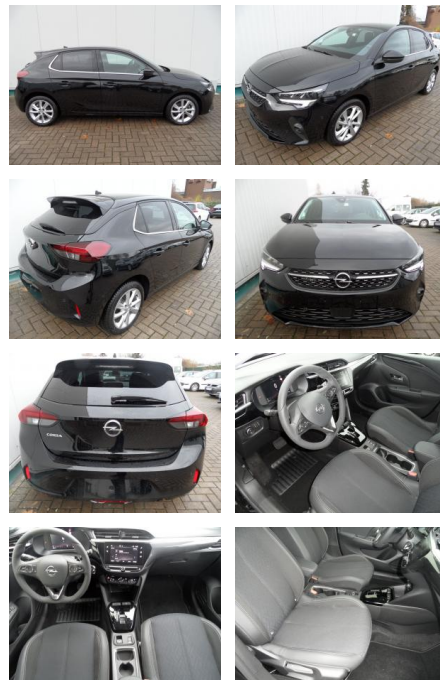

## Opel Corsa 1,2 Elegance+Sitzhzg+Kamera+LED

BA17-13668 **Angebotsnr.:**

Erstzulassung:	Kilometer:	Farbe:	Leistung:	Kraftstoffart:
25.03.2023	4.600	Diverse	74 kW / 101 PS	Benzin

**PREIS**  
**19.830 €**

- Spurhalteassistent
- Müdigkeitserkennung
- Verkehrsschilderkennung
- Solar-Protect (getönte Heckscheiben)
- el. anklappbare Aussenspiegel
- el. Parkbremse
- etc. Farbe: diamantschwarzmet.

**STÄNDIG ÜBER 15.000 FAHRZEUGE IM BESTAND!**