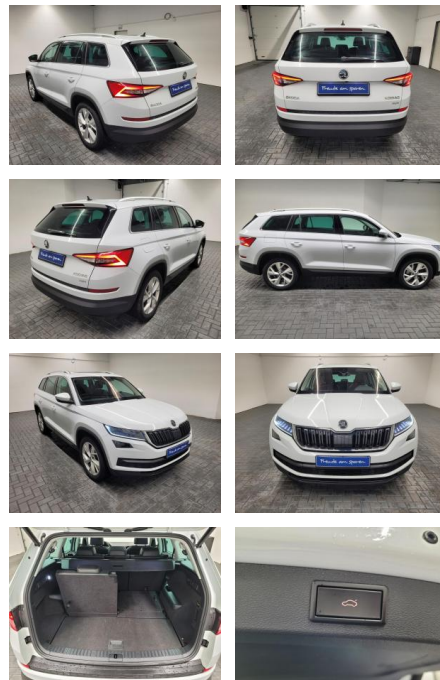

## Skoda Kodiaq 4x4 Style 7-Sitze/Standhz/DCC

AM35-29505 **Angebotsnr.:**

Erstzulassung:	Kilometer:	Farbe:	Leistung:	Kraftstoffart:
01.02.2018	103.660		132 kW / 179 PS	Benzin

**PREIS**  
**36.110 €**