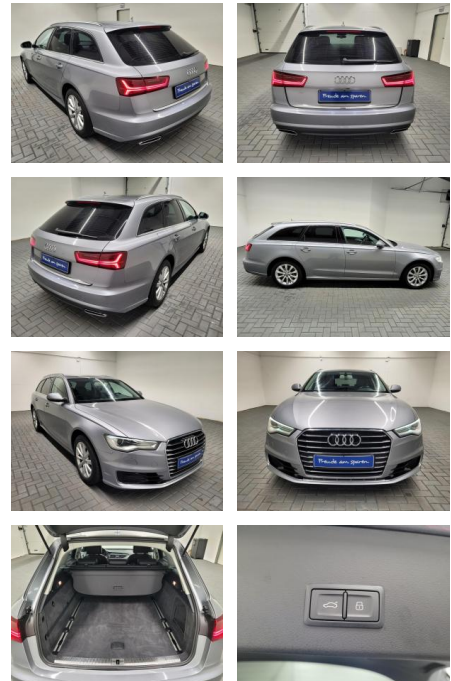

AM35-29483 **Angebotsnr.:**

Erstzulassung:	Kilometer:	Farbe:	Leistung:	Kraftstoffart:
28.09.2015	116.760		110 kW / 150 PS	Diesel

PREIS
23.860 €

FINANZIERUNGSBEISPIEL
Laufzeit: 60 Monate Anzahlung: 30 %
Basis-Finanzierung:* Mtl. Rate:
Zielraten-Finanzierung:** **154 €**