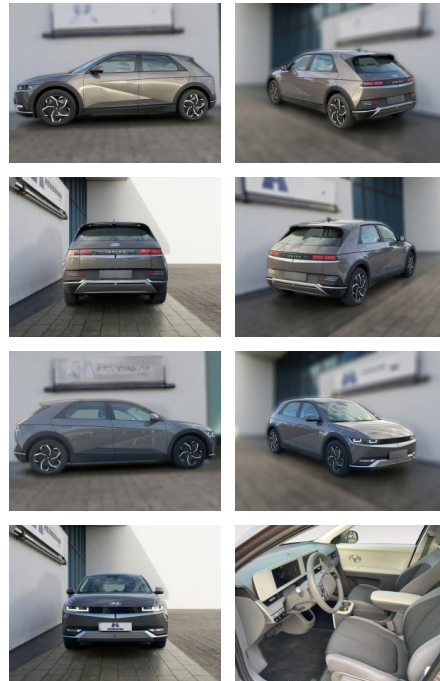

HE03-422176_Angbot

Erstzulassung:	Kilometer:	Farbe:	Leistung:	Kraftstoffart:
01.01.2022	8.700	Diverse	160 kW / 218 PS	Elektro

PREIS	FINANZIERUNGSBEISPIEL	
38.170 €	Laufzeit: 60 Monate	Anzahlung: 30 %
	Basis-Finanzierung:**	Mtl. Rate:
	Zielraten-Finanzierung:**	246 €

- Radio
- Navigation mit Bildschirm
- Bluetooth

Komfort

- Bordcomputer

Interieur

- Multifunktionslenkrad
- el. Fensterheber

- Sitzheizung

Exterieur

- Leichtmetallfelgen
- metallic