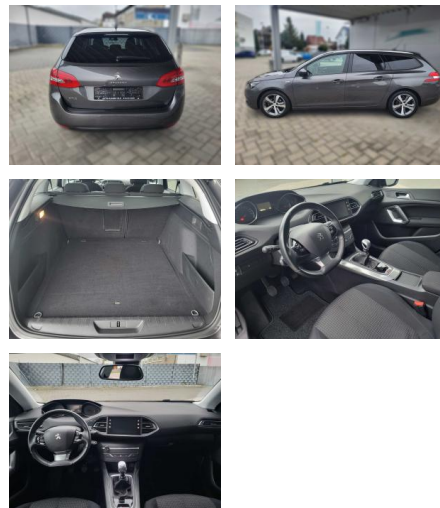

## Peugeot 308 SW PureTech 130 GPF Stop & Start

KA02-wagner **Angebotsnr.:**

Erstzulassung:	Kilometer:	Farbe:	Leistung:	Kraftstoffart:
27.08.2018	108.980	silber	96 kW / 131 PS	Benzin

**PREIS**  
**13.240 €**