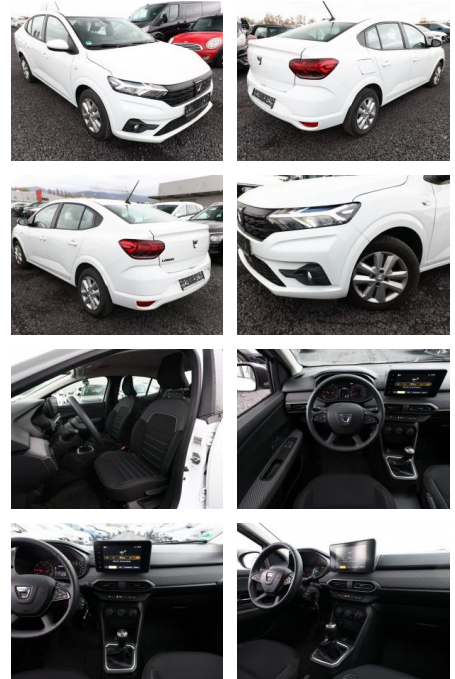

AT27-GW-ABO **Angebotsnr.:**

Erstzulassung:	Kilometer:	Farbe:	Leistung:	Kraftstoffart:
26.05.2022	24.984	Weiß	67 kW / 91 PS	Benzin

PREIS
17.940 €

FINANZIERUNGSBEISPIEL
 Laufzeit: 60 Monate Anzahlung: 30 %
 Basis-Finanzierung:* Mtl. Rate:
 Zielraten-Finanzierung:** **115 €**

- Multifunktionslenkrad
- el. Fensterheber

Exterieur

- Leichtmetallfelgen

- Nebelscheinwerfer

Umwelt

- Partikelfilter

Weiteres

- elektrische Außenspiegel
- Nichtraucher
- 12V Steckdose
- 3-Punkt-Sicherheitsgurt hinten
- 4 Lautsprecher
- Gepäckraum beleuchtet
- Heckscheibe beheizt
- Klappische an der Rückseite der Vordersitze
- Lenkrad (Öko-Leder) mit Multifunktion
- LM-Felgen 15 Zoll (Flexwheel Design Sorane)
- Navigation in Verbindung mit dem Smartphone (über Apple Carplay / Android Auto /)

- Radioempfang Digital (DAB)
- Reifen 185/65 R15
- Schadstoffarm nach Abgasnorm Euro 6d-ISC-FCM (EU6AP)
- Sitzbezug / Polsterung: Stoff (Comfort)
- Smartphone Schnittstelle (Apple Carplay / Android Auto)
- TFT-Dashboard-Display
- Klimaanlage (Innenraumfilter: Pollenfilter)
- Außenspiegel Wagenfarbe
- Karosserie: 5-türig
- Lenksäule (Lenkrad) höhenverstellbar
- Lenksäule (Lenkrad) längsverstellbar
- Motor 1
- 0 Ltr. - 67 kW TCE KAT
- Otto-Partikelfilter (GPF)
- Reifen-Reparaturset
- Sitz vorn links höhenverstellbar
- Stoßfänger Wagenfarbe
- Türgriffe außen Wagenfarbe