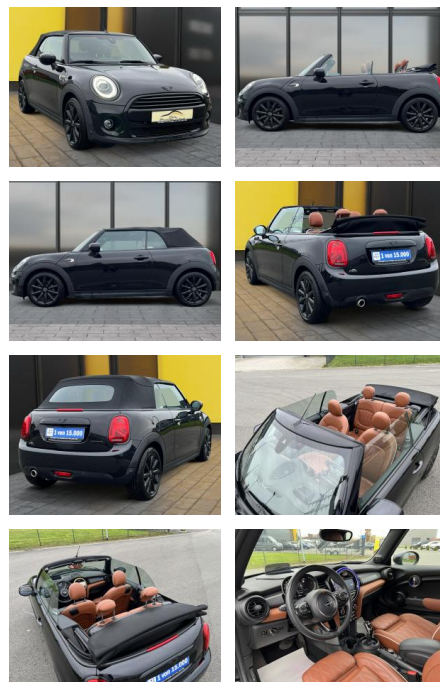

MINI Cooper Cabrio ACC+LED+Leder+Harman Kardon

AB19-NB-MINI-A59gebotsnr.:

Erstzulassung: 13.10.2020 **Kilometer:** 59.900 **Farbe:** Schwarz **Leistung:** 100 kW / 136 PS **Kraftstoffart:** Benzin

PREIS 28.080 €	FINANZIERUNGSBEISPIEL	
	Laufzeit: 60 Monate	Anzahlung: 30 %
	Basis-Finanzierung:**	Mtl. Rate:
	Zielraten-Finanzierung:**	181 €