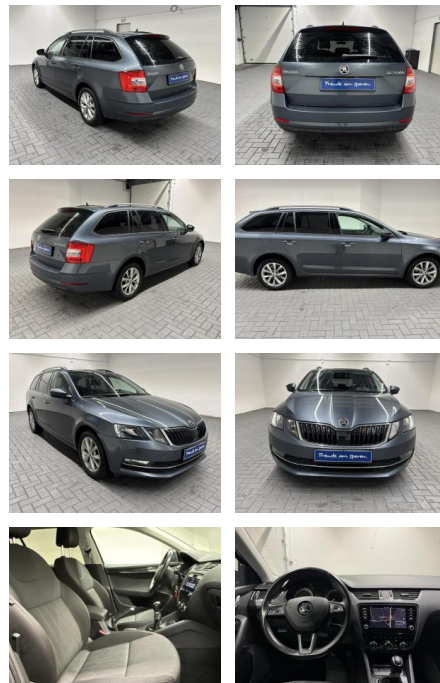

Skoda Octavia "Combi Navi/SHZ/PDC/Tempom.

AM35-21892 **Angebotsnr.:**

Erstzulassung:	Kilometer:	Farbe:	Leistung:	Kraftstoffart:
27.09.2017	94.400		110 kW / 150 PS	Benzin

PREIS
20.790 €

FINANZIERUNGSBEISPIEL