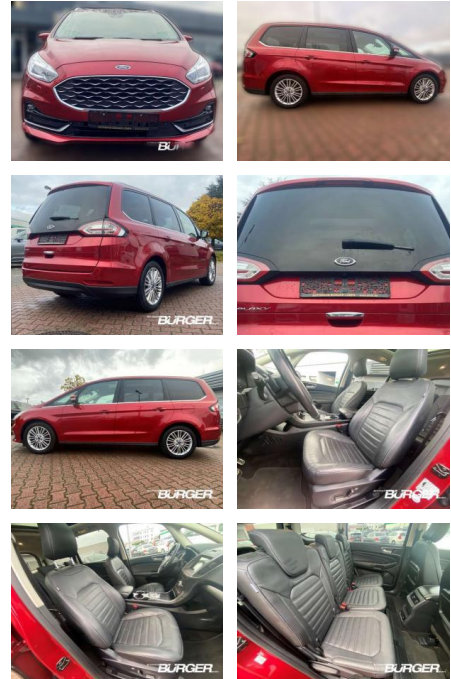

CB01-LT26425Angebotsnr.:

Erstzulassung:	Kilometer:	Farbe:	Leistung:	Kraftstoffart:
01.01.2021	107.550	Rot	140 kW / 190 PS	Diesel

PREIS
32.270 €

FINANZIERUNGSBEISPIEL

Laufzeit: 60 Monate Anzahlung: 30 %
 Basis-Finanzierung:* Mtl. Rate:
 Zielraten-Finanzierung:** **208 €**