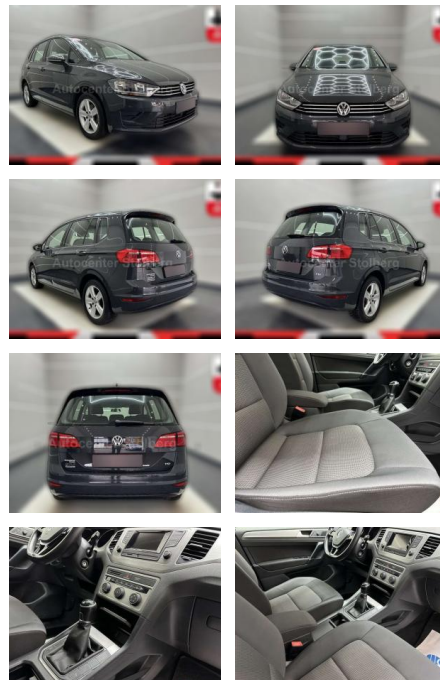

AC15-50

Angebotsnr.:

Erstzulassung:	Kilometer:	Farbe:	Leistung:	Kraftstoffart:
01.09.2017	66.000	grau	63 kW / 86 PS	Benzin

PREIS
12.950 €

FINANZIERUNGSBEISPIEL
 Laufzeit: 60 Monate Anzahlung: 30 %
 Basis-Finanzierung:* Mtl. Rate:
 Zielraten-Finanzierung:** Mtl. Rate: **83 €**