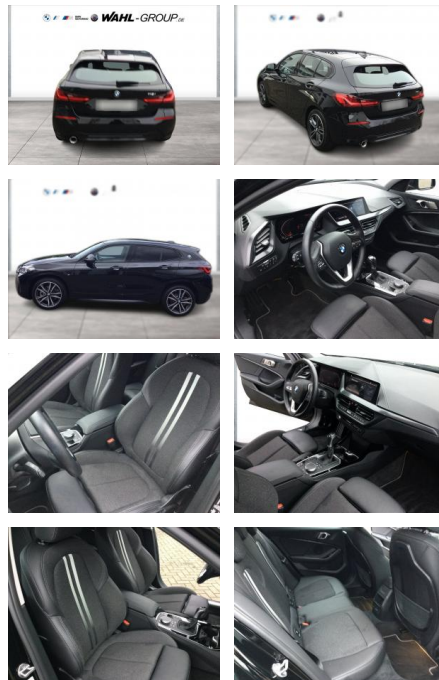

WG03-232305 Angebotsnr.:

WAHL-GROUP.DE

Erstzulassung:	Kilometer:	Farbe:	Leistung:	Kraftstoffart:
01.11.2021	38.000	Schwarz	100 kW / 136 PS	Benzin

PREIS
25.080 €

FINANZIERUNGSBEISPIEL

Laufzeit: 60 Monate Anzahlung: 30 %
 Basis-Finanzierung:* Mtl. Rate:
 Zielraten-Finanzierung:** **161 €**