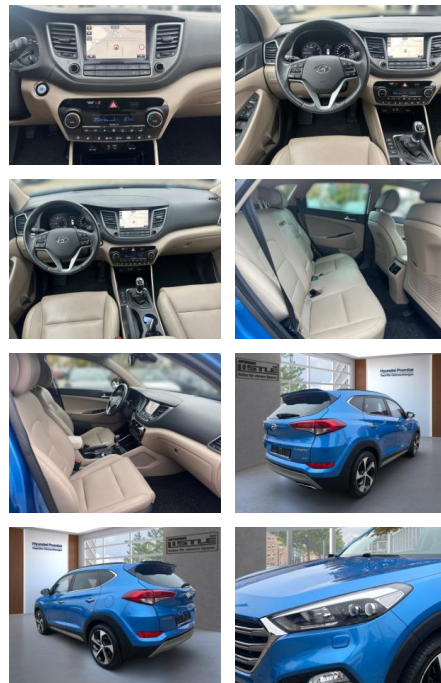

AL33-407695L Angebotsnr.:

Erstzulassung:	Kilometer:	Farbe:	Leistung:	Kraftstoffart:
01.03.2018	70.159		130 kW / 177 PS	Benzin

PREIS
22.200 €

FINANZIERUNGSBEISPIEL
Laufzeit: 60 Monate Anzahlung: 30 %
Basis-Finanzierung:* Mtl. Rate:
Zielraten-Finanzierung:** **143 €**