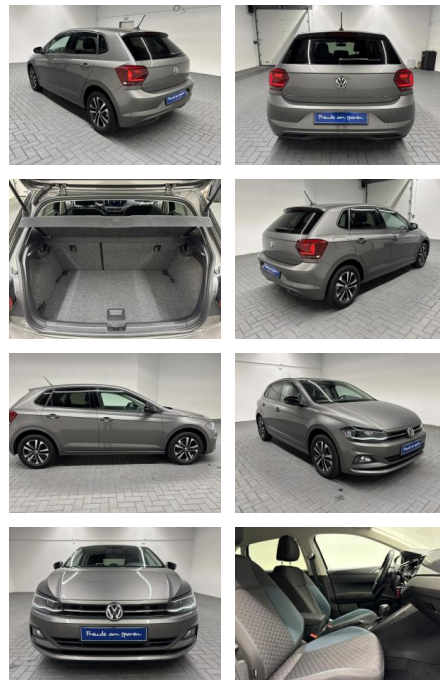

AM35-29387 **Angebotsnr.:**

Erstzulassung:	Kilometer:	Farbe:	Leistung:	Kraftstoffart:
07.01.2020	7.980		85 kW / 116 PS	Benzin

PREIS
28.050 €

FINANZIERUNGSBEISPIEL
Laufzeit: 60 Monate Anzahlung: 30 %
Basis-Finanzierung:* Mtl. Rate:
Zielraten-Finanzierung:** **181 €**