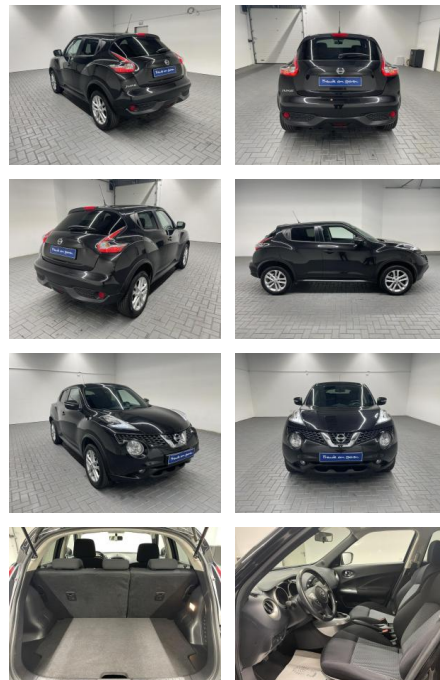

## Nissan Juke "N-Way Navi/SHZ/Tempomat/Kam

AM35-29336 **Angebotsnr.:**

Erstzulassung:	Kilometer:	Farbe:	Leistung:	Kraftstoffart:
03.08.2018	92.400		85 kW / 116 PS	Benzin

PREIS	FINANZIERUNGSBEISPIEL	
<b>17.110 €</b>	Laufzeit: 60 Monate	Anzahlung: 30 %
	Basis-Finanzierung:**	Mtl. Rate:
	Zielraten-Finanzierung:**	<b>110 €</b>