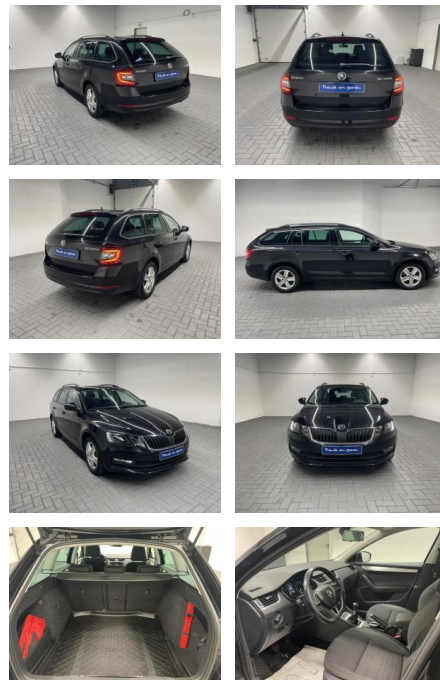

## Skoda Octavia Combi Navi/SHZ/PDC/AHK/Tempomat

AM35-29327 **Angebotsnr.:**

Erstzulassung:	Kilometer:	Farbe:	Leistung:	Kraftstoffart:
02.06.2017	93.700		110 kW / 150 PS	Benzin

**PREIS**  
**22.020 €**

**FINANZIERUNGSBEISPIEL**  
Laufzeit: 60 Monate      Anzahlung: 30 %  
Basis-Finanzierung:\*      Mtl. Rate:  
Zielraten-Finanzierung:\*\* **1142 €**