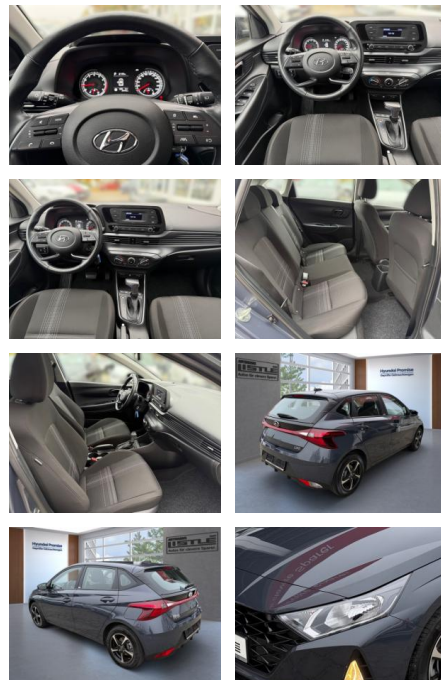

AL33-088710L Angebotsnr.:

Erstzulassung:	Kilometer:	Farbe:	Leistung:	Kraftstoffart:
01.05.2022	34.410		74 kW / 101 PS	Benzin

PREIS
17.670 €

FINANZIERUNGSBEISPIEL
Laufzeit: 60 Monate Anzahlung: 30 %
Basis-Finanzierung:* Mtl. Rate:
Zielraten-Finanzierung:** **114 €** Mtl. Rate