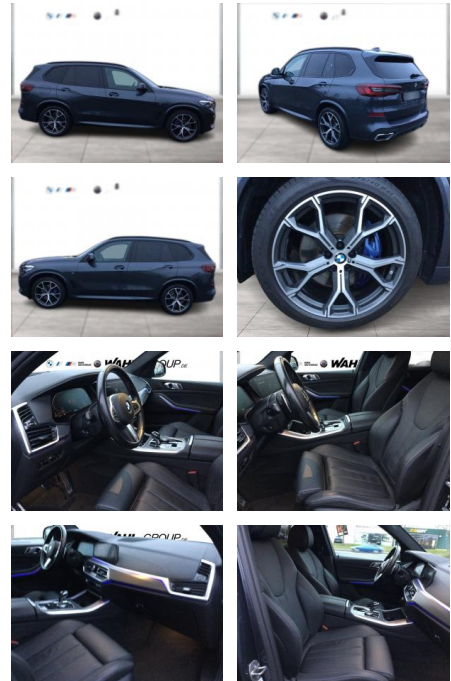

WG05-227282 Angebotsnr.:

Erstzulassung:	Kilometer:	Farbe:	Leistung:	Kraftstoffart:
01.08.2021	99.100	Grau	183 kW / 249 PS	Diesel

PREIS
60.100 €

FINANZIERUNGSBEISPIEL

Laufzeit: 60 Monate Anzahlung: 30 %
 Basis-Finanzierung:* Mtl. Rate:
 Zielraten-Finanzierung:** **387 €**