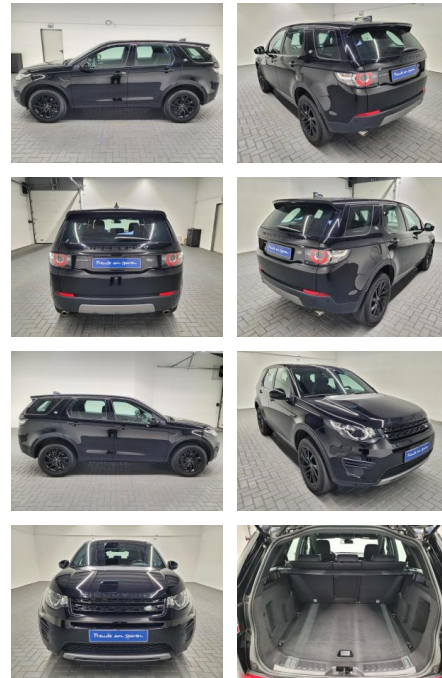

AM35-29245 **Angebotsnr.:**

Erstzulassung:	Kilometer:	Farbe:	Leistung:	Kraftstoffart:
16.04.2019	47.750		177 kW / 241 PS	Benzin

PREIS	FINANZIERUNGSBEISPIEL	
34.890 €	Laufzeit: 60 Monate Anzahlung: 30 % Basis-Finanzierung:* Mtl. Rate: Zielraten-Finanzierung:** 225 €	* Basisfinanzierung: Anzahlung: 10.467 Euro, Laufzeit: 60 Monate, Nettodarlehen: 24.423 Euro, Gesamtbetrag: 38.547 Euro, Zinssätze: 5.83% Sollz. (gebunden), 5.99% eff. ** Zielratenfinanzierung: Anzahlung: 10.467 Euro, Laufzeit: 60 Monate, Nettodarlehen: 24.423 Euro, Zielrate: 17.445 Euro, Gesamtbetrag: 41.160 Euro, Zinssätze: 5.83% Sollz. (gebunden), 5.99% eff., Vermittlung für: Santander Consumer Bank Repräsentatives Beispiel gem. § 17 Abs. 4 PAngV. Diese Finanzierungsangebote sind Beispiele. Gerne ermitteln wir für Sie Ihr individuelles Angebot.