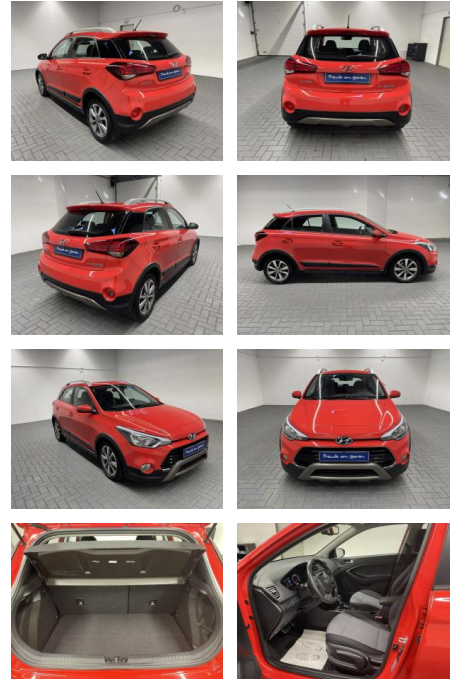

## Hyundai i20 "Active Klimaaut./SHZ/LHZ/PDC

AM35-29253 **Angebotsnr.:**

Erstzulassung:	Kilometer:	Farbe:	Leistung:	Kraftstoffart:
29.11.2019	48.100		74 kW / 101 PS	Benzin

**PREIS**  
**19.570 €**