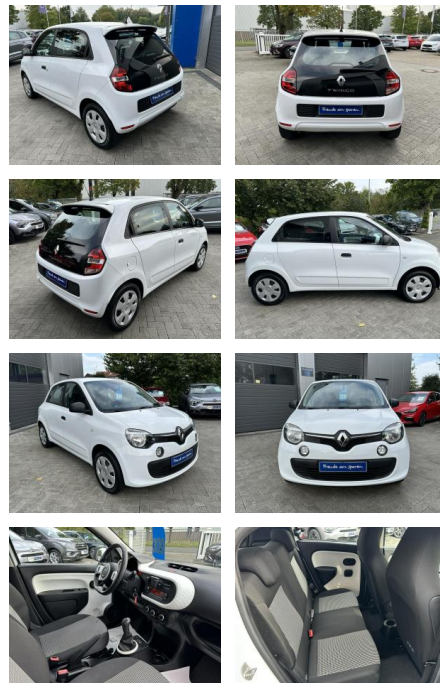

Renault Twingo Klima/Bluetooth/RDKS/BC

AM35-29128 **Angebotsnr.:**

Erstzulassung:	Kilometer:	Farbe:	Leistung:	Kraftstoffart:
27.01.2017	95.780		51 kW / 69 PS	Benzin

PREIS
8.530 €

FINANZIERUNGSBEISPIEL

Laufzeit: 60 Monate Anzahlung: 30 %
 Basis-Finanzierung:* Mtl. Rate:
 Zielraten-Finanzierung:** Mtl. Rate: **55 €**