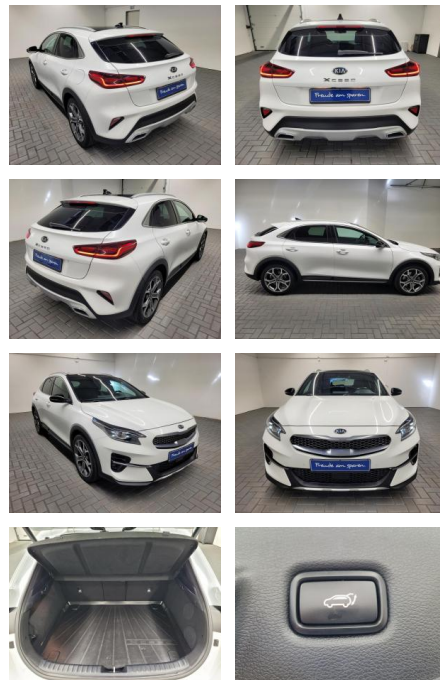

Ihr Ansprechpartner

Herr Denis Müsch
E-Mail: savin@richter-annweiler.de
Telefon: 06346 30 88 90

Auto Richter GmbH
Landauer Str. 63 - 76855 Annweiler - Tel.: 06346 / 30 88 90

Kia XCeed Launch Pano/Kamera/elektr.Heck

AM35-24437 **Angebotsnr.:**

Erstzulassung:	Kilometer:	Farbe:	Leistung:	Kraftstoffart:
10.02.2020	90.000		150 kW / 204 PS	Benzin

PREIS	FINANZIERUNGSBEISPIEL	
28.150 €	Laufzeit: 60 Monate	Anzahlung: 30 %
	Basis-Finanzierung:**	Mtl. Rate:
	Zielraten-Finanzierung:**	181 €