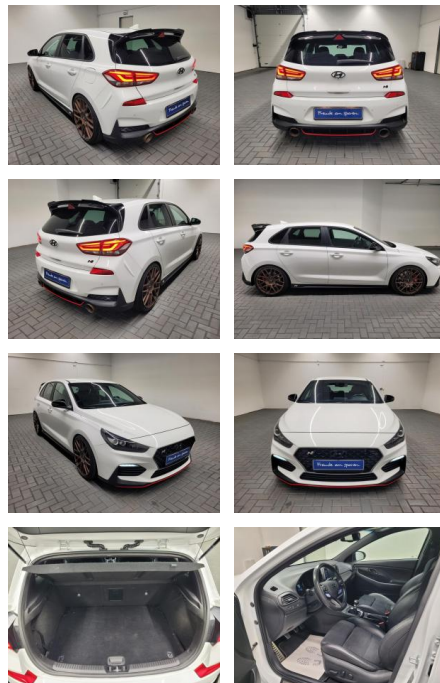

## Hyundai i30 "N Performance LED/Navi/Keyless

AM35-29160 **Angebotsnr.:**

| Erstzulassung: | Kilometer: | Farbe: | Leistung:       | Kraftstoffart: |
|----------------|------------|--------|-----------------|----------------|
| 04.12.2019     | 69.550     |        | 202 kW / 275 PS | Benzin         |