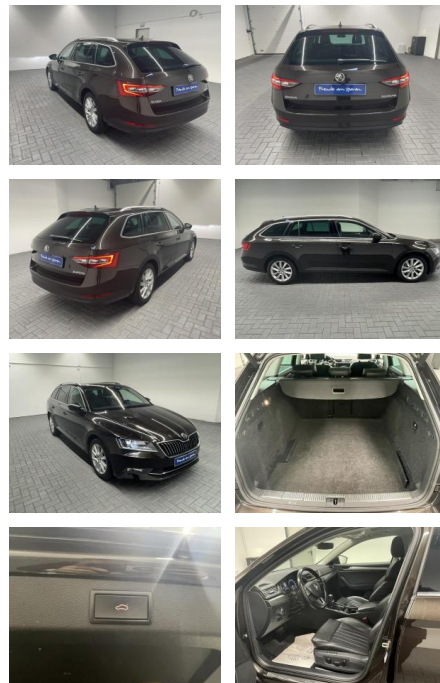

## Skoda Superb Combi Style Xenon/Navi/Pano

AM35-29129 **Angebotsnr.:**

Erstzulassung:	Kilometer:	Farbe:	Leistung:	Kraftstoffart:
08.11.2017	141.350		140 kW / 190 PS	Diesel

PREIS	FINANZIERUNGSBEISPIEL	
<b>27.530 €</b>	Laufzeit: 60 Monate      Anzahlung: 30 % Basis-Finanzierung:*      Mtl. Rate: Zielraten-Finanzierung:** <b>177 €</b>	* Basisfinanzierung: Anzahlung: 8.259 Euro, Laufzeit: 60 Monate, Nettodarlehen: 19.271 Euro, Gesamtbetrag: 30.416 Euro, Zinssätze: 5.83% Sollz. (gebunden), 5.99% eff. ** Zielratenfinanzierung: Anzahlung: 8.259 Euro, Laufzeit: 60 Monate, Nettodarlehen: 19.271 Euro, Zielrate: 13.765 Euro, Gesamtbetrag: 32.477 Euro, Zinssätze: 5.83% Sollz. (gebunden), 5.99% eff., Vermittlung für: Santander Consumer Bank Repräsentatives Beispiel gem. § 17 Abs. 4 PAngV. Diese Finanzierungsangebote sind Beispiele. Gerne ermitteln wir für Sie Ihr individuelles Angebot.

## Ausstattung