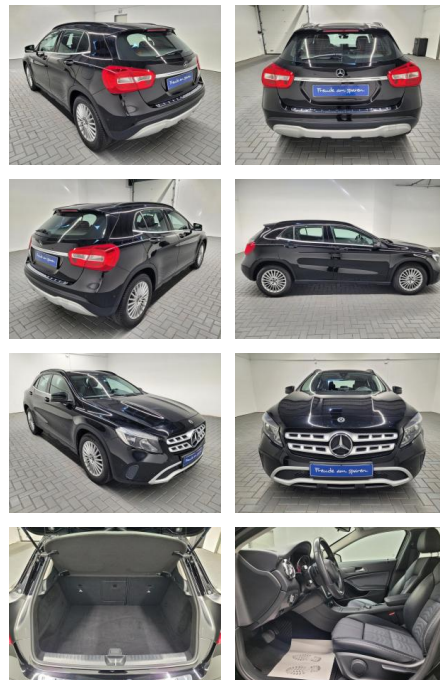

AM35-26146 **Angebotsnr.:**

Erstzulassung:	Kilometer:	Farbe:	Leistung:	Kraftstoffart:
12.02.2019	97.550		90 kW / 122 PS	Benzin

PREIS
26.310 €

FINANZIERUNGSBEISPIEL

Laufzeit: 60 Monate Anzahlung: 30 %
 Basis-Finanzierung:* Mtl. Rate:
 Zielraten-Finanzierung:** **1169 €**