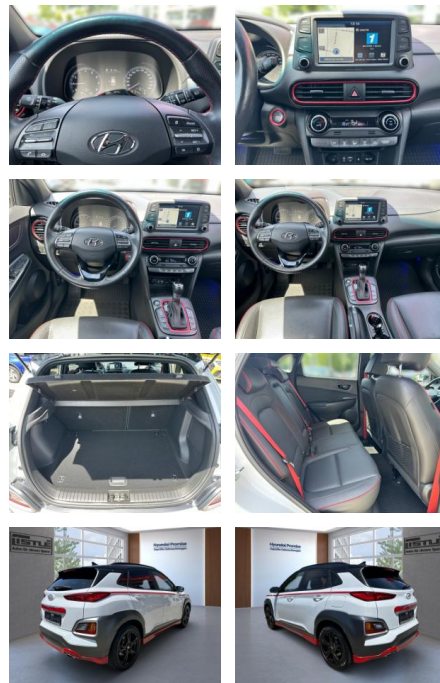

Ihr Ansprechpartner

Herr Eugen Savin
E-Mail: info@richter-annweiler.de
Telefon: 06346 30 88 90

Auto-Richter GmbH
Landauer Str. 63 - 76855 Annweiler - Tel.: 06346 / 30 88 90

Hyundai Kona Unique Plus 2WD 1.6 T-GDI +LEDER

AL33-332601L Angebotsnr.:

Erstzulassung:	Kilometer:	Farbe:	Leistung:	Kraftstoffart:
01.04.2020	82.117		130 kW / 177 PS	Benzin

PREIS
23.740 €

FINANZIERUNGSBEISPIEL

Laufzeit: 60 Monate   Anzahlung: 30 %
Basis-Finanzierung:*   Mtl. Rate:
Zielraten-Finanzierung:** **153 €**

* Basisfinanzierung: Anzahlung: 7.122 Euro, Laufzeit: 60 Monate, Nettodarlehen: 16.618 Euro, Gesamtbetrag: 26.229 Euro, Zinssätze: 5.83% Sollz. (gebunden), 5.99% eff.
** Zielratenfinanzierung: Anzahlung: 7.122 Euro, Laufzeit: 60 Monate, Nettodarlehen: 16.618 Euro, Zielrate: 11.870 Euro, Gesamtbetrag: 28.006 Euro, Zinssätze: 5.83% Sollz. (gebunden), 5.99% eff.,

Vermittlung für: Santander Consumer Bank
Repräsentatives Beispiel gem. § 17 Abs. 4 PAngV. Diese Finanzierungsangebote sind Beispiele. Gerne ermitteln wir für Sie Ihr individuelles Angebot.

Ausstattung

Sicherheit

- ABS
- Airbag
- Beifahrer-Airbag
- Wegfahrsperre
- Seitenairbags
- Alarmanlage
- ESP
- Antriebsschlupfregelung
- Reifendruckkontrolle
- Traktionskontrolle
- Kopfairbag
- Kindersitzbefestigung
- Notrufsystem
- Pannenset
- Isofix Beifahrersitz
- AirbagHinten
- Entertainment: Navigationssystem
- Soundsystem
- Radio
- Telefonvorbereitung

- AUX-In
- USB-Anschluss
- MP3
- Bluetooth
- Freisprecheinrichtung
- Apple CarPlay
- Android Auto
- Sprachsteuerung
- DAB
- WLAN
- Touchscreen
- Induktionsladen für Smartphones
- Musikstreaming

Komfort

- Klimaautomatik
- Servolenkung
- Zentralverriegelung
- Elektrischer Fensterheber
- Lederausstattung
- Sitzheizung

- Elektrische Aussenspiegel
- Teilbare Rucksitzlehne
- Tempomat
- Multifunktionslenkrad
- Keyless Go Startfunktion
- Elektrische Sitze
- Innenspiegel autom. abblendbar
- Mittelarmlehne
- Innenraumfilter
- Lenksäule einstellbar
- ParkDistanceControl vorne und hinten
- klimatisierte Sitze
- Keyless Entry
- Lordosenstütze
- Lederlenkrad
- Geschwindigkeitsbegrenzungsanlage
- Funkfernbedienung
- Sicht: LED-Hauptscheinwerfer
- LED-Tagfahrlicht
- HEAD-UP-Display
- LED-Rueckleuchten

STÄNDIG ÜBER 15.000 FAHRZEUGE IM BESTAND!