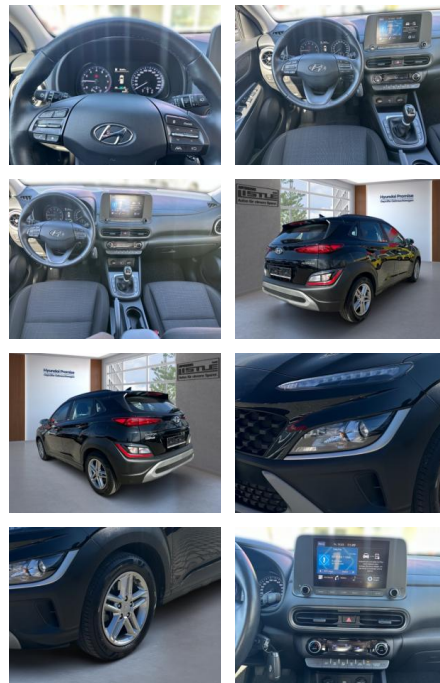

AL33-43277L **Angebotsnr.:**

Erstzulassung:	Kilometer:	Farbe:	Leistung:	Kraftstoffart:
01.07.2021	29.337		88 kW / 120 PS	Benzin

PREIS
21.170 €

FINANZIERUNGSBEISPIEL

Laufzeit: 60 Monate Anzahlung: 30 %
 Basis-Finanzierung:* Mtl. Rate:
 Zielraten-Finanzierung:** **136 €**

- MP3
- Bluetooth
- Freisprecheinrichtung
- Apple CarPlay
- Android Auto
- Sprachsteuerung
- DAB
- WLAN
- Touchscreen
- Musikstreaming
- Qualität: Garantie
- Scheckheftgepflegt
- Dekra Siegel
- GW Plus
- HUAU neu
- Nichtraucherfahrzeug
- Sonstiges: Katalysator
- Metallic
- Alufelgen
- Dachreling
- Gepaeckraumabdeckung