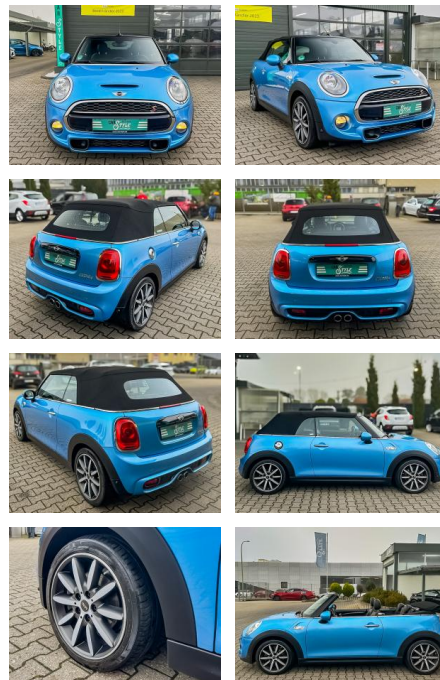

MINI Cooper S Cabrio NAVI R.CAM SHZ KLIMA

CS01-FO2411388 Angebotsnr.:

Erstzulassung:	Kilometer:	Farbe:	Leistung:	Kraftstoffart:
28.04.2017	66.000	Blau	141 kW / 192 PS	Benzin

PREIS
19.710 €

FINANZIERUNGSBEISPIEL