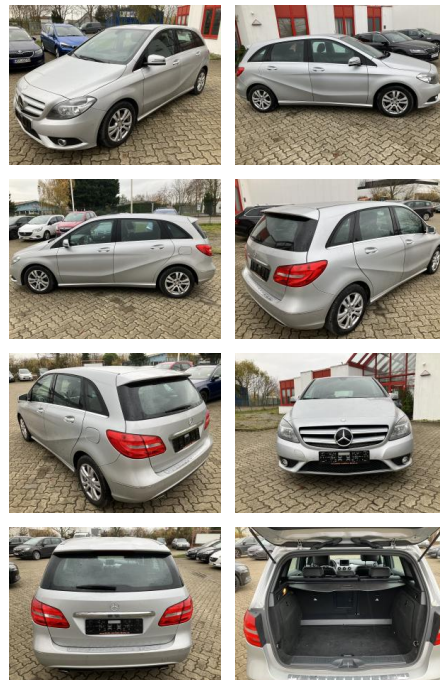

Mercedes-Benz B 180 BlueEFFICIENCY AUTOMATIK nav...

AO12-SH2411-~~Artikelnr.:~~

Erstzulassung:	Kilometer:	Farbe:	Leistung:	Kraftstoffart:
30.01.2013	83.200	Silber	90 kW / 122 PS	Benzin

PREIS	FINANZIERUNGSBEISPIEL
15.110 €	Laufzeit: 60 Monate Anzahlung: 30 % Basis-Finanzierung:* Mtl. Rate: Zielraten-Finanzierung:** Mtl. Rate: 97 €