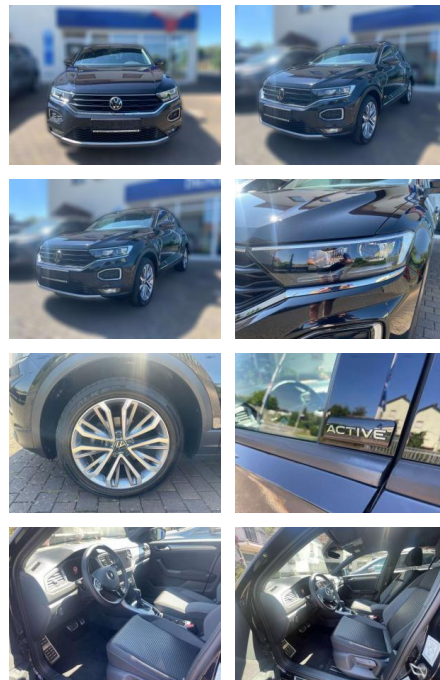

Volkswagen T-Roc

AW51-4707884 ~~AW~~gebotsnr.:

Erstzulassung:	Kilometer:	Farbe:	Leistung:	Kraftstoffart:
01.04.2022	35.617	Schwarz	110 kW / 150 PS	Benzin

PREIS
28.180 €

FINANZIERUNGSBEISPIEL
 Laufzeit: 60 Monate Anzahlung: 30 %
 Basis-Finanzierung:* Mtl. Rate:
 Zielraten-Finanzierung:** **181 €**

- grau
- glanzgedreht) Nebelscheinwerfer mit integriertem Abbiegelicht
- Perleffekt-Lackierung Scheinwerfer LED
- Sitz-Komfort-Paket Fahrassistent-Paket
- Ausstattungs-Paket Plus Dachreling
- Serienausstattung: 3-Punkt-Sicherheitsgurt hinten mitte
- Airbag Fahrer-/Beifahrerseite
- Beifahrerairbag abschaltbar
- Ambiente-Beleuchtung weiß
- Anti-Blockier-System (ABS)
- Antriebs-Schlupfregelung (ASR)
- Antriebsart: Frontantrieb App-Connect inkl. App-Connect Wireless (Apple CarPlay)
- Android (Auto) Außenspiegel elektr. verstell- und heizbar Außenspiegel lackiert Bremsassistent Bremsbelagverschleissanzeige Chrom-Paket (1) Chromleisten an Seitenfenstern