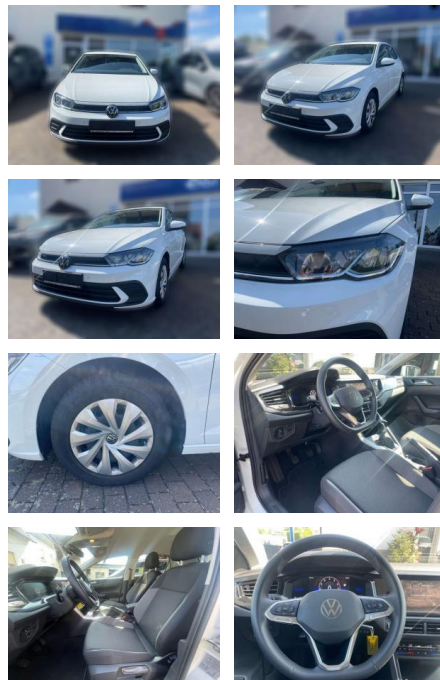

Ihr Ansprechpartner

Herr Eugen Savin
E-Mail: info@richter-annweiler.de
Telefon: 06346 30 88 90

Auto Richter GmbH
Landauer Str. 63 - 76855 Annweiler - Tel.: 06346 / 30 88 90

Volkswagen Polo

AW51-445127876gebotsnr.: