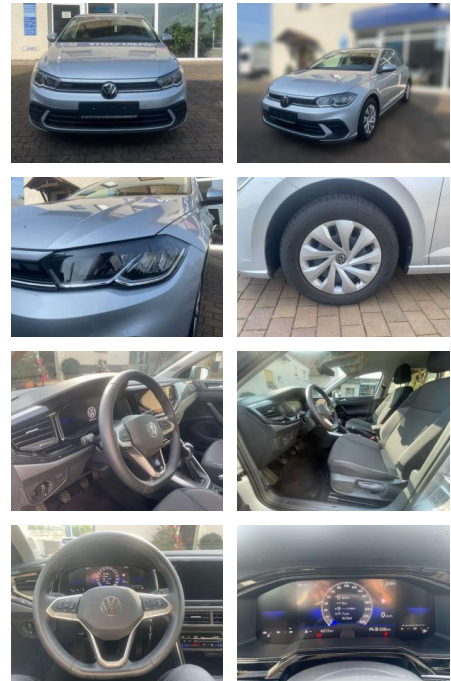

Erstzulassung:	Kilometer:	Farbe:	Leistung:	Kraftstoffart:
01.12.2023	6.212	Grau	59 kW / 80 PS	Benzin

PREIS
20.510 €

FINANZIERUNGSBEISPIEL
Laufzeit: 60 Monate Anzahlung: 30 %
Basis-Finanzierung:* Mtl. Rate:
Zielraten-Finanzierung:** **132 €**