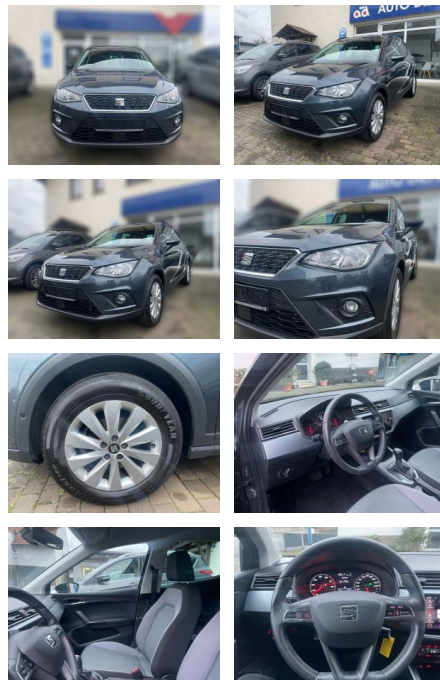

Ihr Ansprechpartner

Herr Denis Müsch
 E-Mail: savin@richter-annweiler.de
 Telefon: 06346 30 88 90

Auto Richter GmbH
 Landauer Str. 63 - 76855 Annweiler - Tel.: 06346 / 30 88 90

Seat Arona

AW51-73279668 Angebotsnr.:

Erstzulassung:	Kilometer:	Farbe:	Leistung:	Kraftstoffart:
01.03.2021	30.658	Grau	81 kW / 110 PS	Benzin

PREIS 20.970 €	FINANZIERUNGSBEISPIEL		* Basisfinanzierung: Anzahlung: 6.291 Euro, Laufzeit: 60 Monate, Nettodarlehen: 14.679 Euro, Gesamtbetrag: 23.168 Euro, Zinssätze: 5.83% Sollz. (gebunden), 5.99% eff. ** Zielratenfinanzierung: Anzahlung: 6.291 Euro, Laufzeit: 60 Monate, Nettodarlehen: 14.679 Euro, Zielrate: 10.485 Euro, Gesamtbetrag: 24.738 Euro, Zinssätze: 5.83% Sollz. (gebunden), 5.99% eff., Vermittlung für: Santander Consumer Bank Repräsentatives Beispiel gem. § 17 Abs. 4 PAngV. Diese Finanzierungsangebote sind Beispiele. Gerne ermitteln wir für Sie Ihr individuelles Angebot.
	Laufzeit: 60 Monate Anzahlung: 30 % Basis-Finanzierung:* Mtl. Rate: Zielraten-Finanzierung:** 135 €		